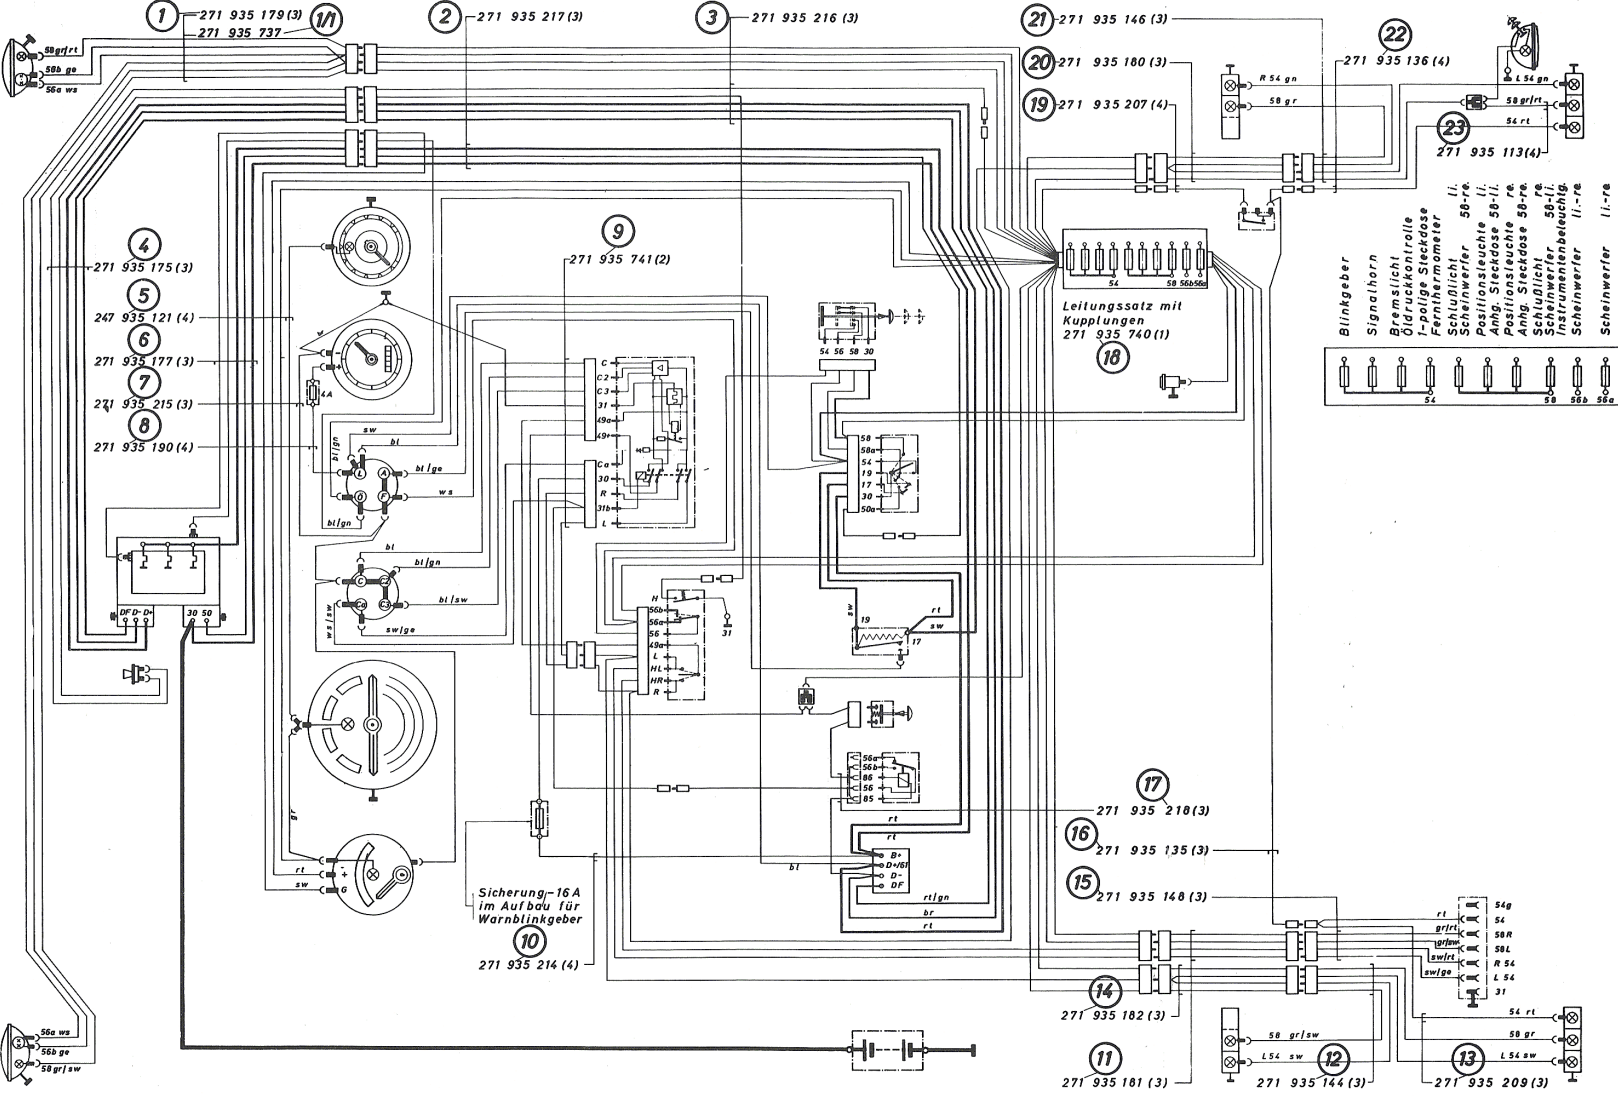

Hanong Perfekt E

- Blinkgeber
- Signalhorn
- Bremslicht
- Lampenkontrolle
- Lampsteckdose
- Fernthermometer
- Schlüssellicht
- Schleifer 56-re
- Positionslampe li.
- Positionslampe li.
- Anh. Steckdose 56-li.
- Anh. Steckdose 56-re
- Schleifer 56-li
- Schleifer 56-re
- Instrumentenbeleuchtung li.-re
- Schleifer li.-re

Sicherung-16A
im Aufbau für
Warnblinkgeber
271 935 214 (4)

Leitungssatz mit
Kupplungen
271 935 740 (1)

56a
56b
56c
56d
56e
56f
56g
56h
56i
56j
56k
56l
56m
56n
56o
56p
56q
56r
56s
56t
56u
56v
56w
56x
56y
56z